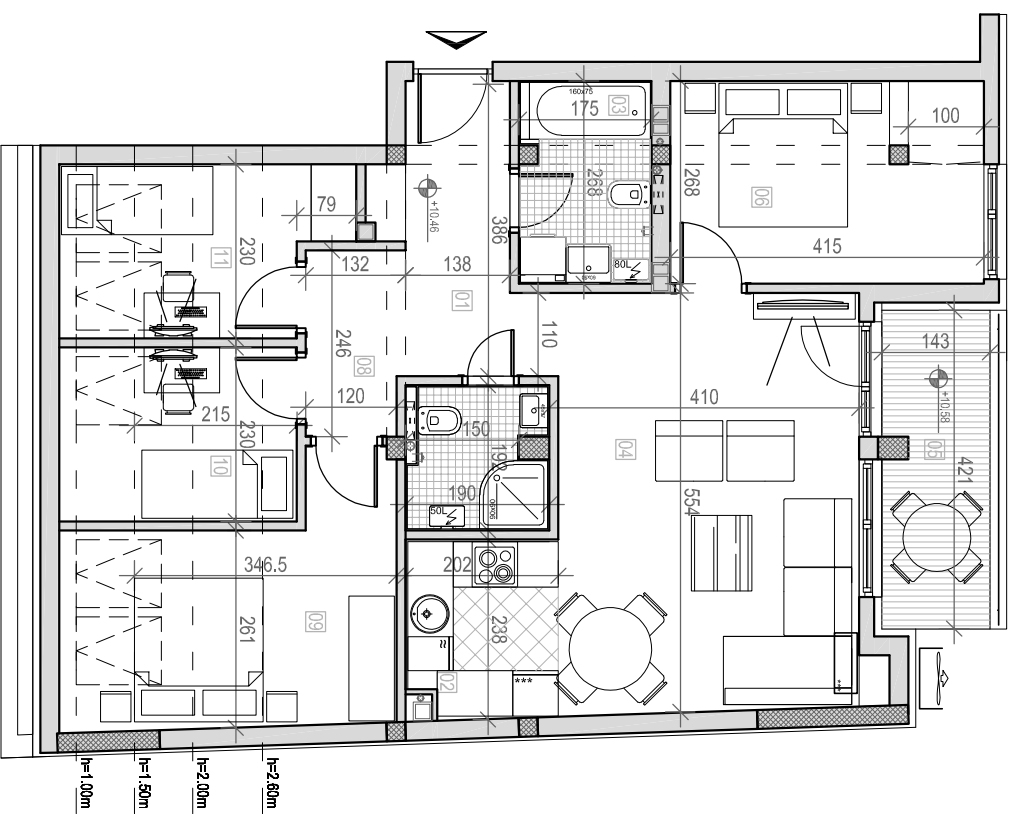

osnova stana br. 34
potkrovlje

STAMBENA ZGRADA

Po+P+2+Pk

Novi Sad, Ul. Dorda Rajkovića 32 - 38
 K.P. 8496 - 8493, K.O. Novi Sad I

POTKROVLJE	
STAN BR. 34	
br	prostorija površina/m ²
01	ULAZ 4,47
02	KUHINJA 4,40
03	KUPATILLO 4,63
04	DN. SOBA 25,05
05	LOBA 5,92
06	SP.SOBA 11,13
07	KUPATILLO 3,34
08	DEGAŽM. 2,95
09	SP.SOBA 11,23
10	SP.SOBA 5,86
11	SP.SOBA 6,66
	UKUPNO 85,64