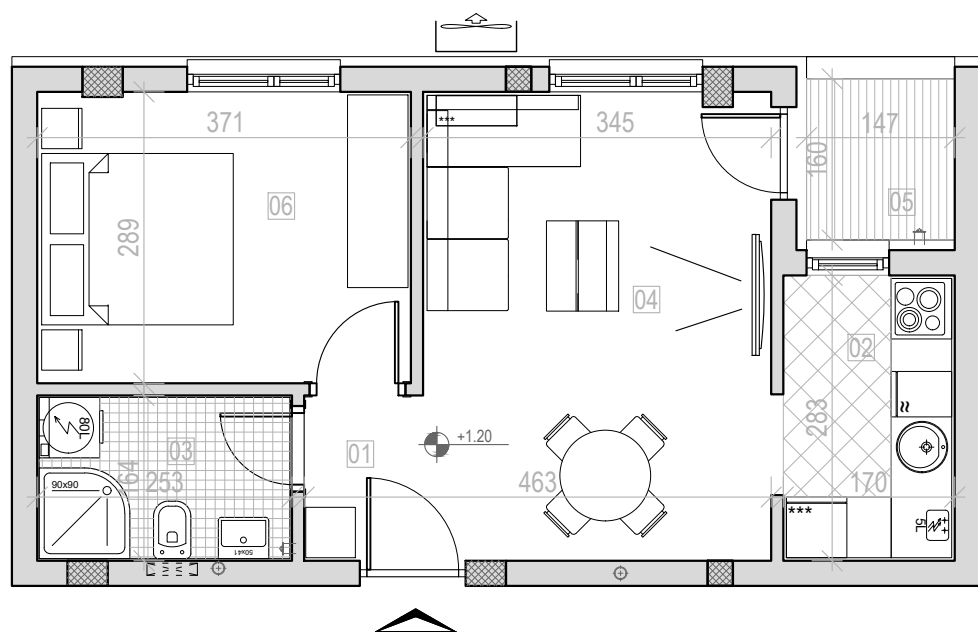

osnova stana br. 05  
 prizemlje

STAMBENA ZGRADA

Po+P+2+Pk

Novi Sad, Ul. Đorđa Rajkovića 32 - 38

K.P. 8496 - 8493, K.O. Novi Sad I

PRIZEMLJE		
STAN BR. 05		
br	prostorija	površina/m <sup>2</sup>
01	ULAZ	1,90
02	KUHINJA	4,81
03	KUPATILO	4,15
04	DN. SOBA	16,15
05	LODA	2,35
06	SP. SOBA	10,72
	<b>UKUPNO</b>	<b>40,08</b>

**LEGENDA SIMBOLA:**

- KANALIZACIONA VERTIKALA
- VENTILACIONI KANAL
- UNUTRAŠNJA JEDINICA KLIME
- SPOLJNA JEDINICA KLIME