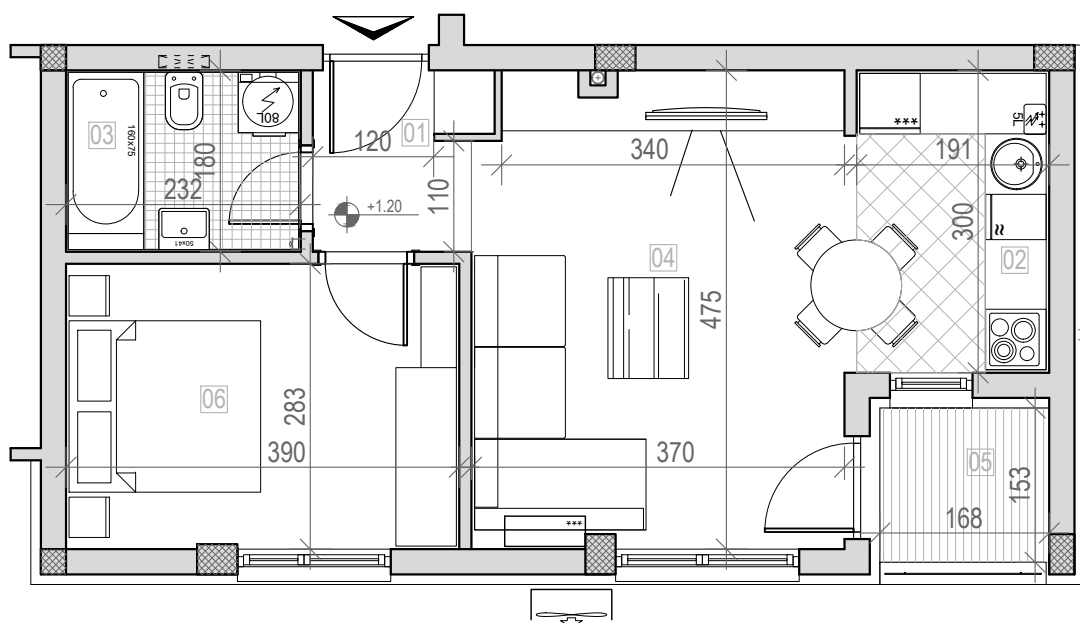

osnova stana br. 08  
 prizemlje

STAMBENA ZGRADA

Po+P+2+Pk

Novi Sad, Ul. Đorđa Rajkovića 32 - 38

K.P. 8496 - 8493, K.O. Novi Sad I

PRIZEMLJE		
STAN BR. 08		
br	prostorija	površina/m <sup>2</sup>
01	ULAZ	2,80
02	KUHINJA	5,97
03	KUPATILO	4,19
04	DN. SOBA	17,58
05	LOĐA	2,57
06	SP. SOBA	11,04
	<b>UKUPNO</b>	<b>44,15</b>

**LEGENDA SIMBOLA:**

	KANALIZACIONA VERTIKALA
	VENTILACIONI KANAL
	UNUTRAŠNJA JEDINICA KLIME
	SPOLJNA JEDINICA KLIME