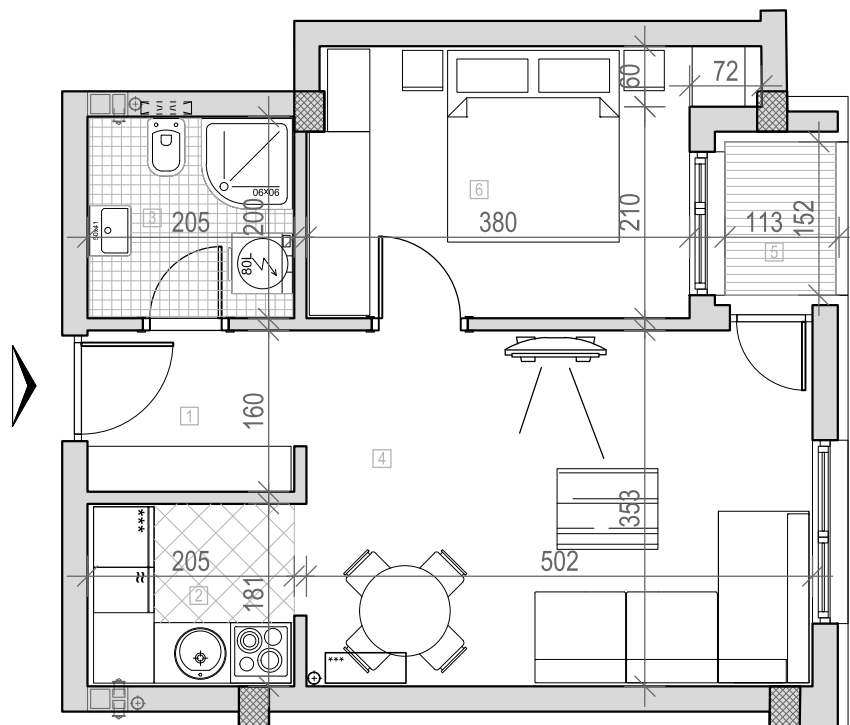

osnova stana br. 15
 II sprat

STAMBENA ZGRADA

Po+P+2+Pk

Novi Sad, Ul. Bele njive 39 i 41

K.P. 8497 i 8498, K.O. Novi Sad I

II SPRAT STAN BR. 15		
br.	prostorija	površina/m ²
1	ULAZ	3,44
2	KUHINJA	3,86
3	KUPATILO	4,10
4	DN. SOBA	17,73
5	LOĐA	1,67
6	SP. SOBA	10,58
UKUPNO		41,38m²

LEGENDA SIMBOLA:

	VENTILATOR
	KANALIZACIONA VERTIKALA
	VENTILACIONI KANAL
	RADIATOR/SUŠAČ (KUPATILO)
	UNUTRAŠNJA JEDINICA KLIME
	SPOLJNA JEDINICA KLIME