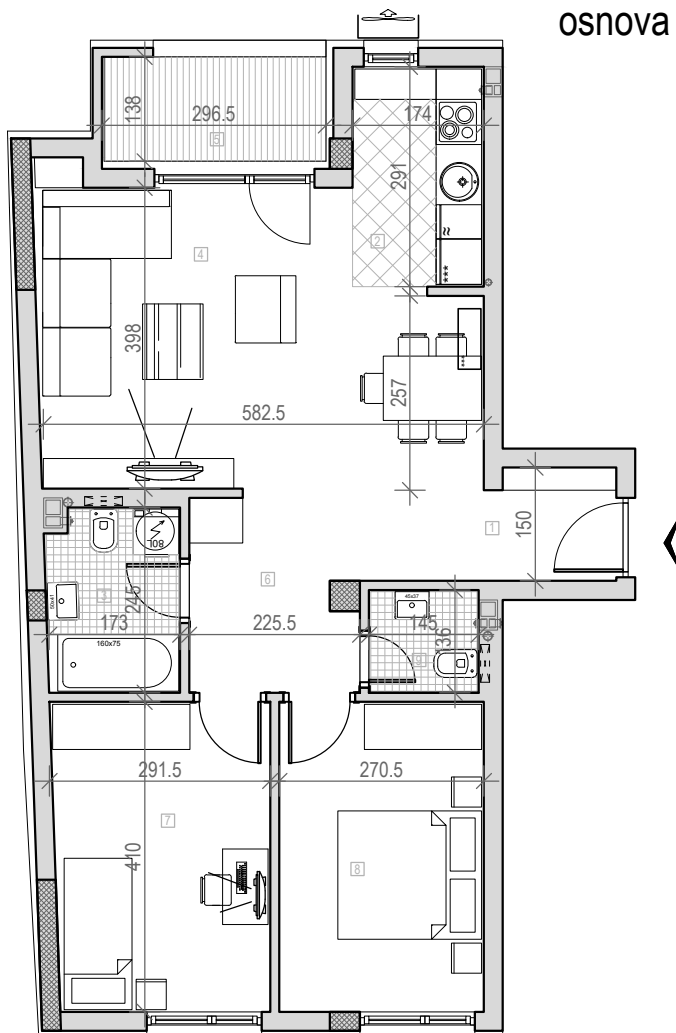

osnova stana br. 18
 II sprat

STAMBENA ZGRADA

Po+P+2+Pk

Novi Sad, Ul. Bele njive 39 i 41

K.P. 8497 i 8498, K.O. Novi Sad I

II SPRAT		
STAN BR. 18		
br.	prostorija	površina/m ²
1	ULAZ	4,90
2	KUHINJA	5,06
3	KUPATILO	4,24
4	DN. SOBA	21,28
5	LOĐA	4,05
6	DEGAŽMAN	5,48
7	SP. SOBA	11,67
8	SP. SOBA	11,09
9	WC	1,98
UKUPNO		69.74m²