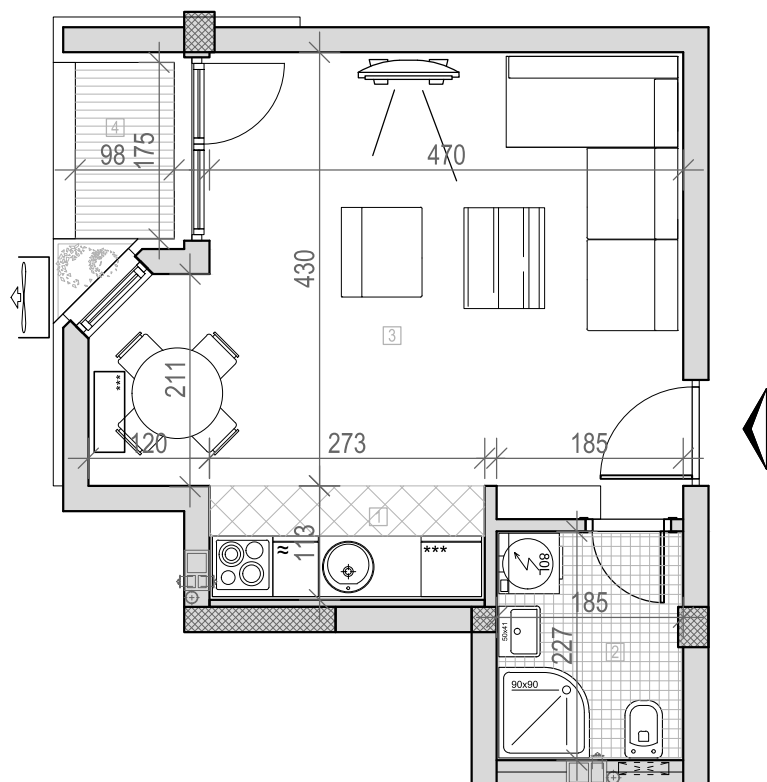

osnova stana br. 20
 potkrovlje

STAMBENA ZGRADA

Po+P+2+Pk

Novi Sad, Ul. Bele njeve 39 i 41

K.P. 8497 i 8498, K.O. Novi Sad I

POTKROVLJE STAN BR. 20		
br.	prostoriya	površina/m ²
1	KUHINJA	3,25
2	KUPATILO	4,29
3	DN. SOBA	23,14
4	LODA	1,72
UKUPNO		32.39 m²