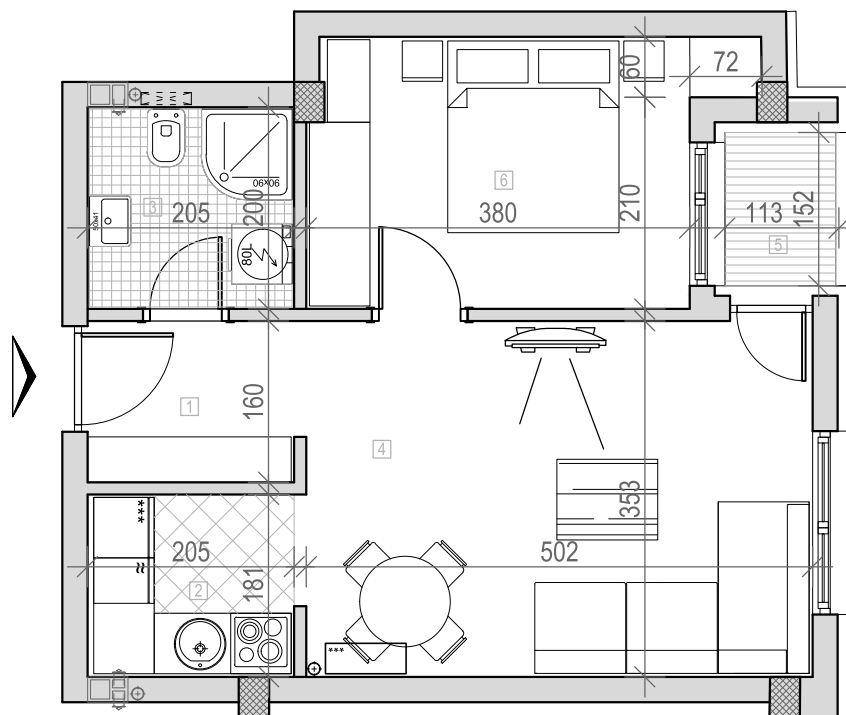

osnova stana br. 22
 potkrovlje

STAMBENA ZGRADA

Po+P+2+Pk

Novi Sad, Ul. Bele njive 39 i 41

K.P. 8497 i 8498, K.O. Novi Sad I

POTKROVLJE		
STAN BR. 22		
br.	prostorija	površina/m ²
1	ULAZ	3,44
2	KUHINJA	3,86
3	KUPATILO	4,10
4	DN. SOBA	17,73
5	LOĐA	1,67
6	SP. SOBA	9,68
UKUPNO		40.48m²